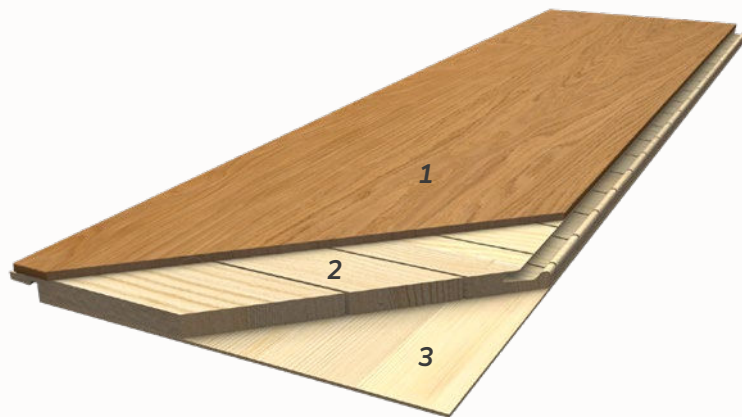

Schritt für Schritt natürliche Schönheit, eine gesunde Atmosphäre und Behaglichkeit. Durch die langen und breiten Dielenelemente bekommt jeder Raum Weite und Tiefe. Ob klassischer Landhausstil oder moderne Architektur, die Landhausdielen bildet immer den passenden Gegenpol. Mit Varianten, wie der strukturierten Oberfläche und der Dielen-typischen Fuge, lassen sich Akzente setzen.

Eiche Markant weiß, strukturiert 4V, weiß geölt

Landhausdielen Corniche

Dimensionen:

ca. 13,5 x 180 x 2200 mm (Eiche)

ca. 13,5 x 173 x 2200 mm (Bernstein- & Räuchereiche)
(Stärke x Breite x Länge)

Holzarten:

- ◆ Eiche
- ◆ Bernsteineiche
- ◆ Räuchereiche

Aufbau:

1. Nuttschicht ca. 3,5 mm
2. Mittellage aus Fichte-Massivholzstäbchen
3. Gegenzug aus Nadelholz

NACHHALTIG HANDELN –

das beinhaltet für uns, mit Augenmaß zu wachsen sowie auch soziale und ökologische Aspekte zu berücksichtigen.