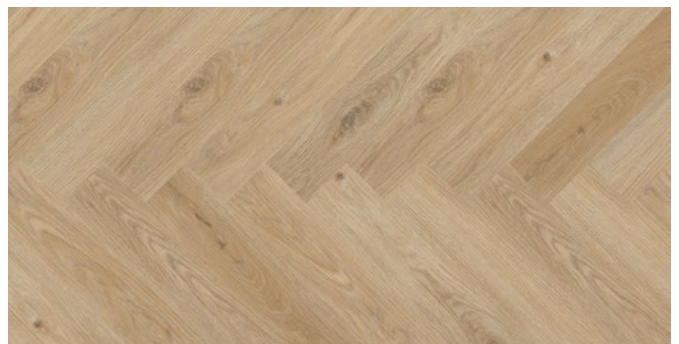

30029 Bristol Oak

0,3 mm Nutzschicht *Dekorpassende Leisten: nein*
♦ zum verkleben: 2,5 x 101 x 609 mm
♦ Click-System inkl. Dämmunterlage: 5 x 150 x 600 mm