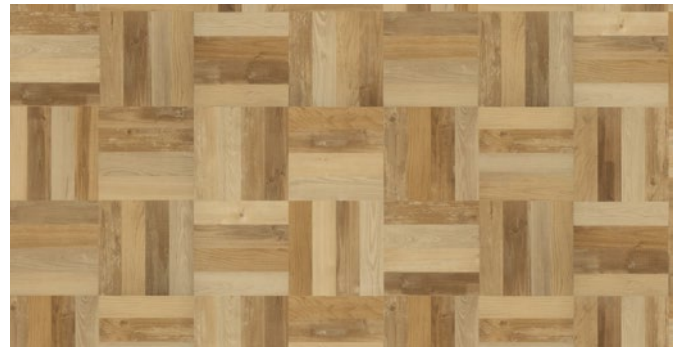

40024 Twisted Wood Nature

0,4 mm Nutzschicht

Dekorpassende Leisten: nein

- zum verkleben: 2,5 x 457 x 914 mm
- Click-System: 5 x 450 x 908 mm