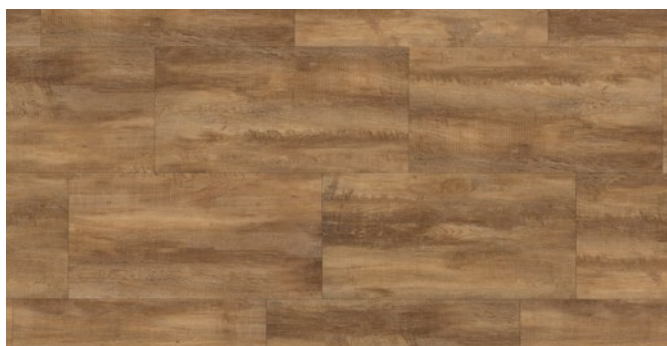

40019 Washed Wood

0,4 mm Nutzschicht

Dekorpassende Leisten: ja

- zum verkleben: 2,5 x 304 x 609 mm
- Click-System: 5 x 298 x 603 mm