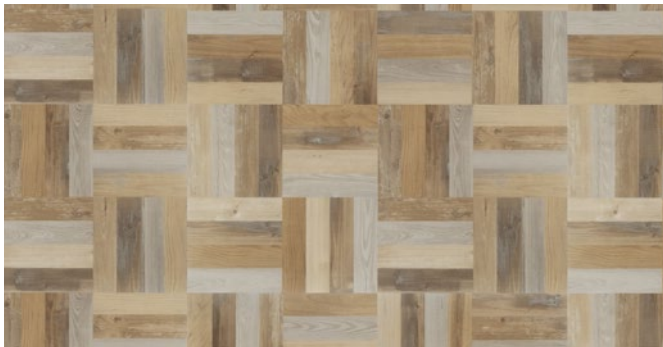

40023 Twisted Wood Grey

0,4 mm Nutzschicht

Dekorpassende Leisten: nein

- zum verkleben: 2,5 x 457 x 914 mm
- Click-System: 5 x 450 x 908 mm