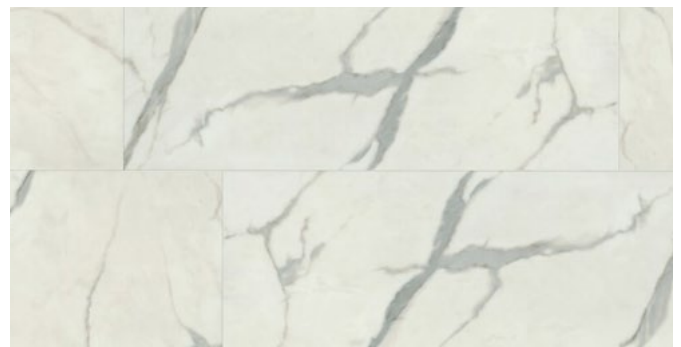

50019 Cararra Marble White

0,55 mm Nutzschrift

◆ zum verkleben:

◆ Click-System:

Dekorpassende Leisten: ja

2,5 x 914 x 457 mm

5,5 x 900 x 614 mm