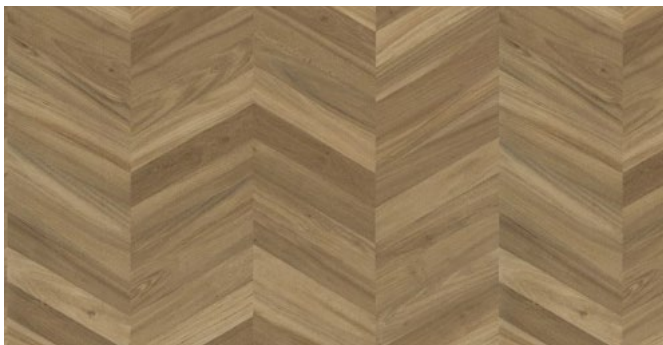

40025 Basket Nature

0,4 mm Nutzschicht

Dekorpassende Leisten: ja

- ◆ zum verkleben: 2,5 x 304 x 609 mm
- ◆ Click-System: 5 x 298 x 603 mm

40026 Basket Honey

0,4 mm Nutzschicht

Dekorpassende Leisten: ja

- ◆ zum verkleben: 2,5 x 304 x 609 mm
- ◆ Click-System: 5 x 298 x 603 mm