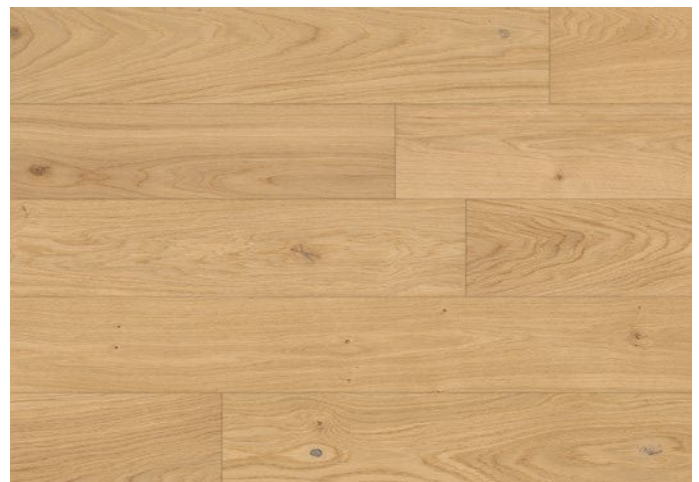

**Bembé Parkett ist FSC®
zertifiziert.**

Eiche Elegance

- ◆ *strukturiert, Kanten rundum gefast, geölt*

Eiche Natural Elegance

- ◆ *strukturiert, Kanten rundum gefast, geölt*

Eiche Elegance

- ◆ *strukturiert, matt versiegelt*

Eiche Natural Elegance

- ◆ *strukturiert, matt versiegelt*

Eiche Standard

- ◆ *strukturiert, Kanten rundum gefast, geölt*

Eiche Natural Standard

- ◆ *strukturiert, Kanten rundum gefast, geölt*

Eiche Standard